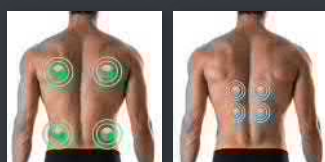

Circulation sanguine

Détendez-vous, votre circulation sanguine est optimisée par des jets parfaitement équilibrés. Vos douleurs dans le haut et le bas du dos seront apaisés.