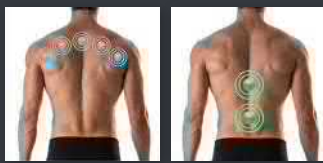

Massage lombaire

Le siège parfait pour ceux qui souffrent de douleurs lombaires. Le jet peut être dirigé pour cibler la zone spécifique et aidera à soulager vos soucis quotidiens !

Massage intense

Ici on prend soin des zones de tensions du quotidien. Des jets à haute pression qui masseront intensément votre dos, vos épaules, vos trapèzes et vos mollets.