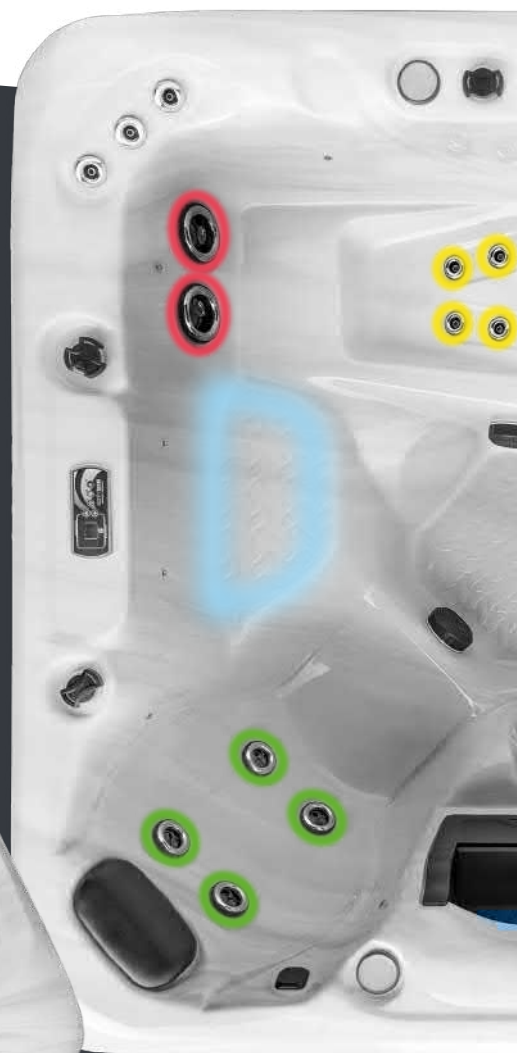

*Spa compact offrant une place allongée
Idéal pour couple / amis / petite famille
Escalier 2 marches inclus
Prêt pour l'adaptation d'une pompe à chaleur*

Caractéristiques

Places	4/5 Places
Dimensions	200x200x86cm
Poids (vide / rempli)	288 / 1275 KG
Volume d'eau	987 Litres
Electronique	Gecko - Canada
Pompes	1x3CV,1xCirc
Nombre de jets	28
Alimentation électrique	13A
Réchauffeur	2kW

Pompe à chaleur	En option
Filtration	2
Générateur d'ozone	Oui
Coque acrylique	USA Aristech
Couleur de la coque	4 couleurs
Habillage	Interlock synthétique
Couleur de l'habillage	Gris naturel
Cadre	Interlock synthétique
Base	ABS Interlock