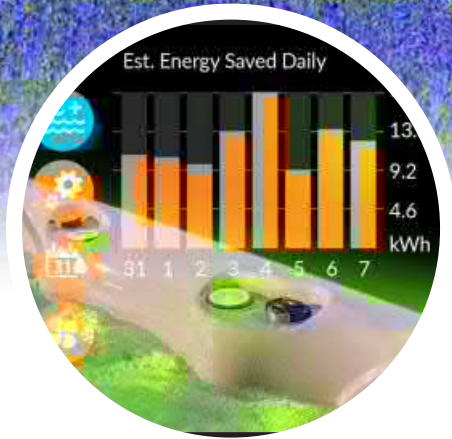

- Darren Waters, propriétaire passionné de Earth Spas

L'efficacité énergétique est ...

Tous les spas Earth Spas sont compatibles Eco Smart73, vous pouvez donc mettre à niveau et économiser jusqu'à 73 % sur les coûts de fonctionnement. Il contribue également à sauver l'environnement. La pompe à chaleur est une solution énergétique intelligente qui nécessite remarquablement peu d'énergie – juste 0,9 Kw – pour produire 5 Kw, ce qui est suffisant pour chauffer et refroidir toute l'année.

...également synonyme de bien-être pour la planète Terre

Solution écologique

La dernière pompe à chaleur à air utilise le réfrigérant R32, le plus respectueux de l'environnement, réduisant ainsi la quantité d'énergie utilisée de la manière la plus intelligente qui soit, par rapport à une installation électrique standard, ce système vous permet d'économiser jusqu'à 73% d'énergie.