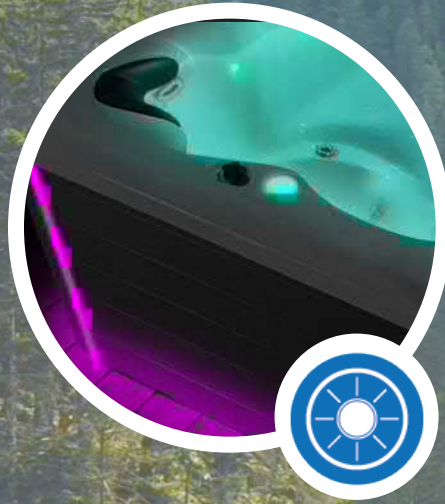

Des combinaisons de couleurs pour toutes les envies

Sterling Silver

Odyssey

Espresso

Pearl Shadow

Des fonctionnalités qui améliorent votre expérience

**FONCTIONNEMENT SILENCIEUX
D'UN SYSTÈME D'EAU LAMINAIRE**

SPECTRE LUMINEUX

**HYDROTHERAPIE À
DÉBIT AVANCÉ**

**MARCHE INTERNE DE
L'ENTRÉE DU SPA**

**EARTHSMART
CONTROL PANEL**

**SYSTÈME DE MUSIQUE
BLUETOOTH**

Lorsque vous choisissez un spa Earth Spas, vous serez rassuré de savoir que nous avons doté chacun d'entre eux de nombreuses caractéristiques, sans en augmenter le prix. Cela signifie qu'à partir du moment où vous entrez dans le spa, l'expérience sera absorbante et profondément satisfaisante, qu'il s'agisse d'écouter le ruissellement du système d'eau à trois voies, d'apprécier le doux souffle des bulles sur les muscles de votre cou ou d'être captivé par les couleurs époustouflantes des spectres de lumières.