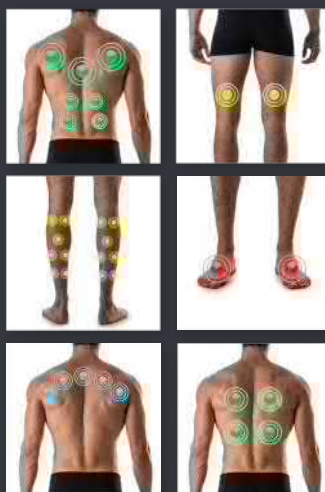

Circulation sanguine

Détendez-vous, votre circulation sanguine est optimisée par des jets parfaitement équilibrés. Vos douleurs dans le haut et le bas du dos seront apaisés.

Massage intense lombaire

Ici on prend soin des zones de tensions du quotidien. Des jets à haute pression qui masseront intensément le bas de votre dos pour vous délasser et supprimer vos douleurs lombaires chroniques.