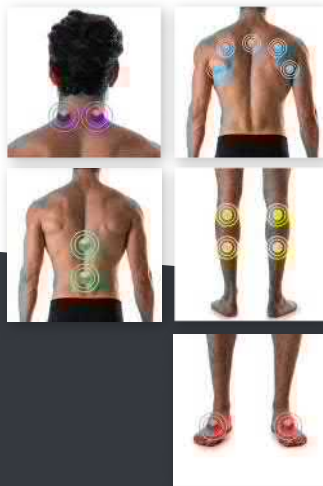

Massage relaxant

Confortablement allongé, laissez vos maux et vos douleurs disparaître de la tête aux pieds grâce à la qualité professionnelle de ce massage complet. Fermez les yeux, vous sentirez les mains de votre masseur parcourir votre corps...

Massage lombaire

Le siège parfait pour ceux qui souffrent de douleurs lombaires. Le jet peut être dirigé pour cibler la zone spécifique et aidera à soulager vos soucis quotidiens !

Circulation sanguine

Détendez-vous, votre circulation sanguine est optimisée par des jets parfaitement équilibrés. Vos douleurs dans le haut et le bas du dos seront apaisés.

Massage intense

Besoin d'un massage revigorant ? Les jets de dos et de cuisse à haute pression vont détendre les tissus profonds et soulager efficacement vos courbatures tout en vous apportant du tonus.

Rafrâichissement

Si vous commencez à avoir trop chaud mais que vous ne voulez pas quitter vos proches, vous pouvez vous asseoir ici pour vous rafraîchir. Ce siège est également idéal pour les tous-petits !

AUTRES COULEURS DISPONIBLES

Isolation	Cuve + 2.5cm jupe
Couverture thermique	12-8cm
Escalier 2 marches	Oui
Marche intérieure d'entrée	Oui
Cascade rétro-éclairée	Oui, 3 jets
Musique Bluetooth	Oui
Lumières LED	Oui
Appui-tête	3
Porte-gobelet	3 (Rétro-éclairé)