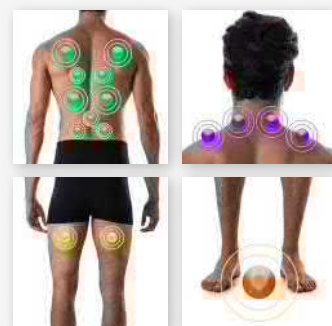

*Spa spacieux et confortable disposant de deux places allongées
Spa thérapeutique grâce à ses trois pompes de massage
Escalier 2 marches inclus
Prêt pour l'adaptation d'une pompe à chaleur*