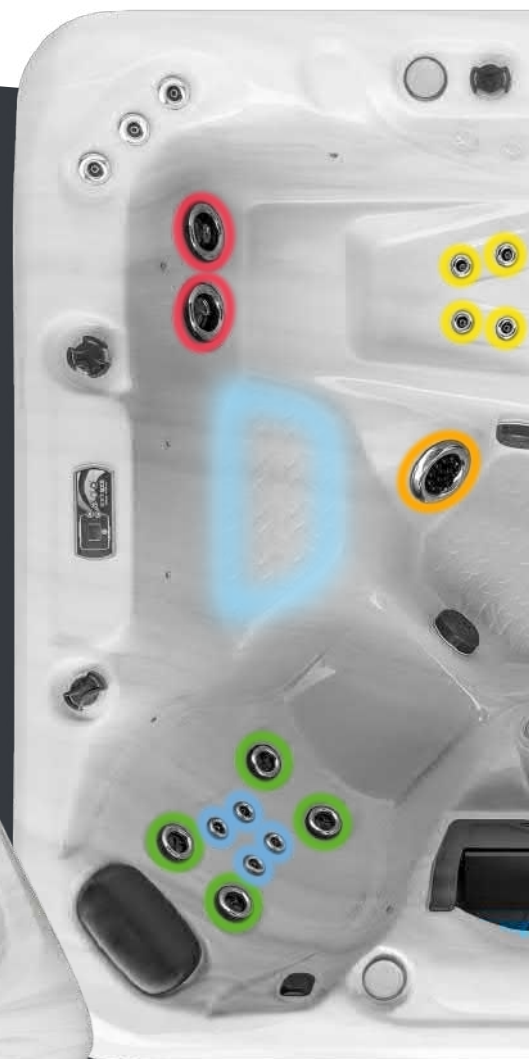

*Spa compact offrant une place allongée
Spa thérapeutique grâce à ses deux pompes de massage
Escalier 2 marches inclus
Prêt pour l'adaptation d'une pompe à chaleur*

Caractéristiques

Places	4/5 Places
Dimensions	200x200x86cm
Poids (vide / rempli)	307 / 1294 KG
Volume d'eau	987 Litres
Electronique	Gecko - Canada
Pompes	2x2CV,1xCirc
Nombre de jets	39
Alimentation électrique	20A
Réchauffeur	3kW

Pompe à chaleur	En option
Filtration	2
Générateur d'ozone	Oui
Coque acrylique	USA Aristech
Couleur de la coque	4 couleurs
Habillage	Interlock synthétique
Couleur de l'habillage	Gris naturel
Cadre	Interlock synthétique
Base	ABS Interlock