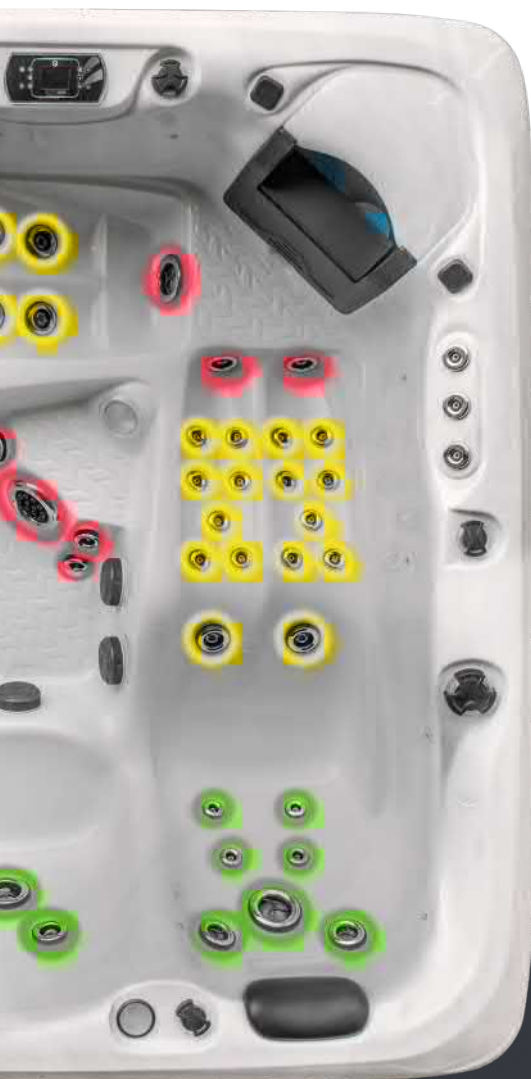

Circulation sanguine

Détendez-vous, votre circulation sanguine est optimisée par des jets parfaitement équilibrés. Vos douleurs dans le haut et le bas du dos seront apaisés.

Massage intense lombaire

Ici on prend soin des zones de tensions du quotidien. Des jets à haute pression qui masseront intensément le bas de votre dos pour vous délasser et supprimer vos douleurs lombaires chroniques.

Massage relaxant complet

Confortablement allongé, laissez vos maux et vos douleurs disparaître de la tête aux pieds grâce à la qualité professionnelle de ce massage complet. Fermez les yeux, vous sentirez les mains de votre masseur parcourir votre corps...

Massage intense et réflexologie plantaire

Besoin d'un massage revigorant tout en bénéficiant de la réflexologie plantaire ? Les jets de dos, de cuisse et de hanche à haute pression vont détendre les tissus profonds et soulager efficacement vos courbatures. Le jet BLASTER dédié aux pieds combine puissance et volume d'eau élevé pour pulser plusieurs jets en mouvement.

AUTRES COULEURS DISPONIBLES

Isolation	Cuve + 2.5cm jupe
Couverture thermique	12-8cm
Escalier 2 marches	Oui
Marche intérieure d'entrée	Oui
Cascade rétro-éclairée	Oui, 3 jets
Musique Bluetooth	Oui
Lumières LED	Oui
Appui-tête	3
Porte-gobelet	4 (Rétro-éclairé)