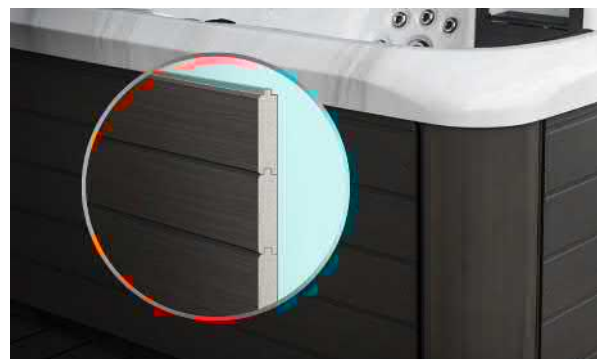

Tous les spas Earth Spas sont compatibles Eco Smart73, vous pouvez donc mettre à niveau et économiser jusqu'à 73 % sur les coûts de fonctionnement. Il contribue également à sauver l'environnement. La pompe à chaleur est une solution énergétique intelligente qui nécessite remarquablement peu d'énergie – juste 0,9 Kw – pour produire 5 Kw, ce qui est suffisant pour chauffer et refroidir toute l'année.