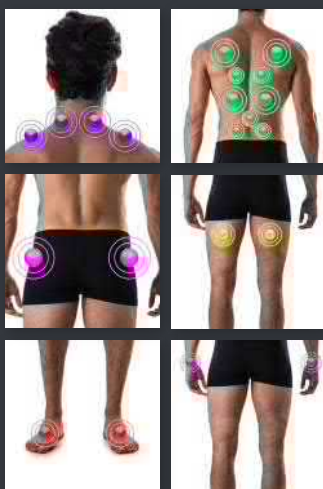

Massage relaxant et réflexologie plantaire

Besoin d'un massage revigorant tout en bénéficiant de la réflexologie plantaire ? Les jets de dos, de cuisse et de hanche à haute pression vont détendre les tissus profonds et soulager efficacement vos courbatures. Le jet BLASTER dédié aux pieds combine puissance et volume d'eau élevé pour pulser plusieurs jets en mouvement.